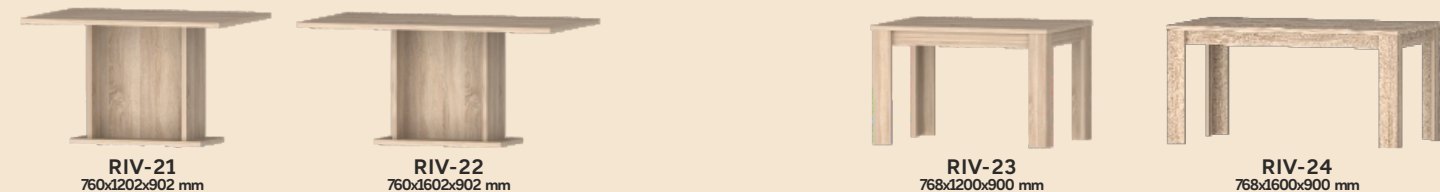

Elemjegyzék

Ajtós, üveges, nyitott elemek 400 mm mélységgel, fix polcozással

Ajtós, üveges elemek 400 mm mélységgel, fix polcozással

Étkezőasztalok

Bővíthető étkezőasztalok

Méretetek: magasság x szélesség x mélység A magassági méretek nem tartalmazzák a 28 mm-es szintezőtálcát.

Fiókos és nyitott építhető elemek 400 mm mélységgel

Megálmodod
 egtervezed
 egvalósítjuk
 odulo

5 ÉV
 GARANCIA

Tálaló
 MODULO

Megálmodod

MODULO előnyei:

- ◀ Kombinálható színek
- ◀ Magasságban építhető
- ◀ Minőségi alapanyag
- ◀ Önbehúzó fiókcsúszó
- ◀ Pozícionálható fogantyúk
- ◀ Végtelen variáció