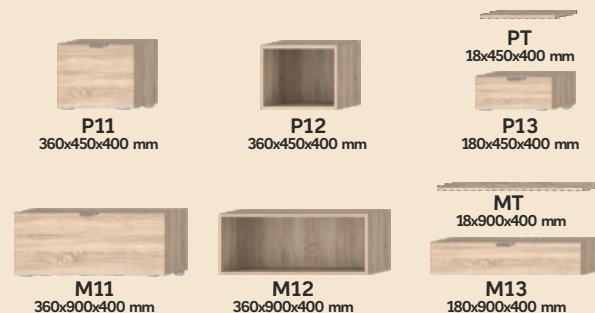

Elemjegyzék

Ajtós, üveges, nyitott elemek 400 mm mélységgel, fix polcozással

Ajtós, üveges elemek 400 mm mélységgel, fix polcozással

Étkezőasztalok

Bővíthető étkezőasztalok

Méretetek: magasság x szélesség x mélység A magassági méretek nem tartalmazzák a 28 mm-es szintezőtálcát.

Fiókos és nyitott építhető elemek 400 mm mélységgel

Megálmodod
 egtervezed
 egvalósítjuk
 odulo

5 ÉV
 GARANCIA

Tálaló
 MODULO

Megálmodod

MODULO előnyei:

- ◀ Kombinálható színek
- ◀ Magasságban építhető
- ◀ Minőségi alapanyag
- ◀ Önbehúzó fiókcsúszó
- ◀ Pozícionálható fogantyúk
- ◀ Végtelen variáció

Megtervezed

MODULO programunk segítségével magad is megtervezheted a megálmodott bútorod!

Kérd eladóink segítségét!

Megvalósítjuk

Választható színek:

- Admirál dió
 - Goldcraft tölgy
 - Világos sonoma tölgy
 - Fehér
 - Kőszürke
- MATT**